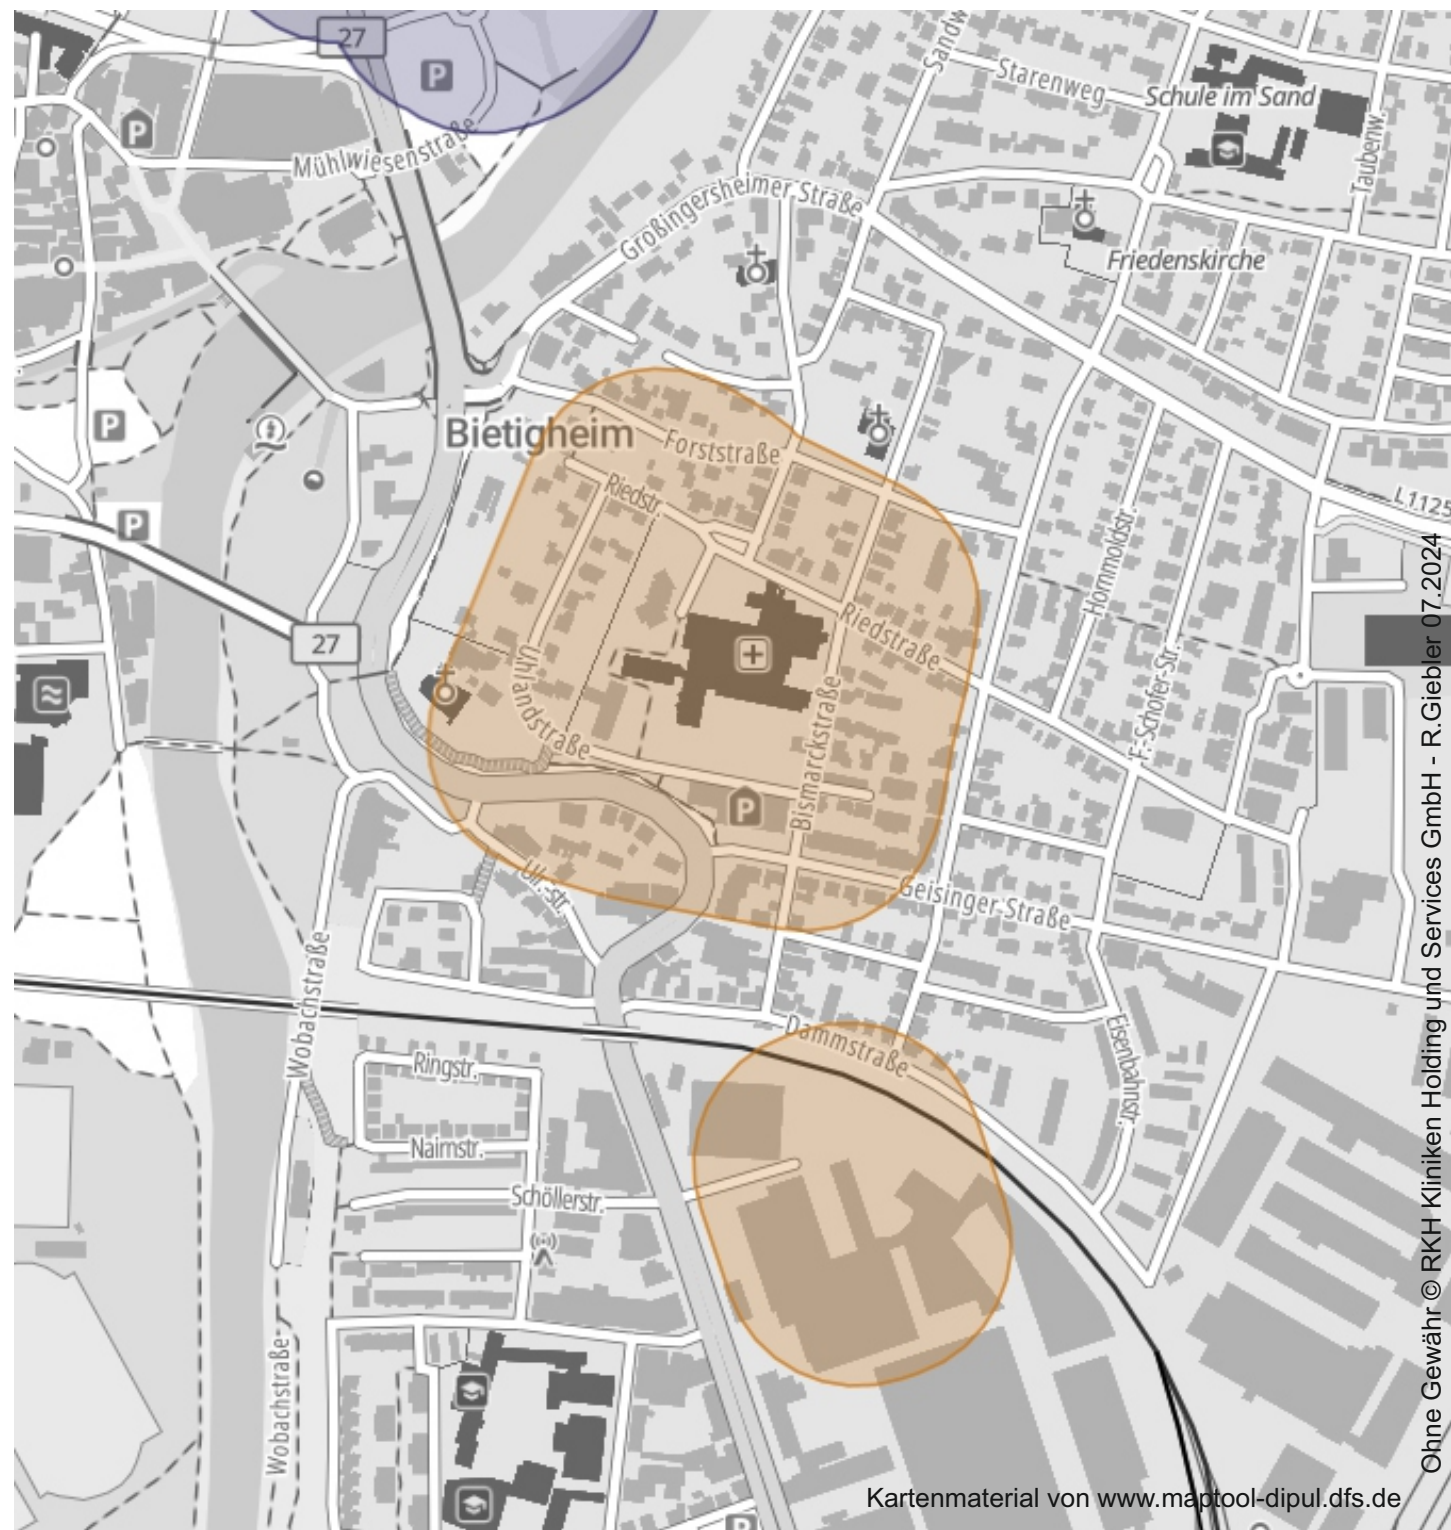

Drohnenflugverbotszone KH Bietigheim-Bissingen

WGS 84: 48° 57' 39" N 09° 08' 14" E

100m KH Bietigheim-Bissingen

 Flugverbotszone
§21h Abs. 10 LuftVO

Ansprechpartner:

R. Giebler
RKH Regionale Kliniken Holding
und Services GmbH
Posilipostr. 4
71640 Ludwigsburg

RKH.LuftSicherheit@RKH-Gesundheit.de

www.RKH-Gesundheit.de

Kartenmaterial von www.maptool-dipul.dfs.de